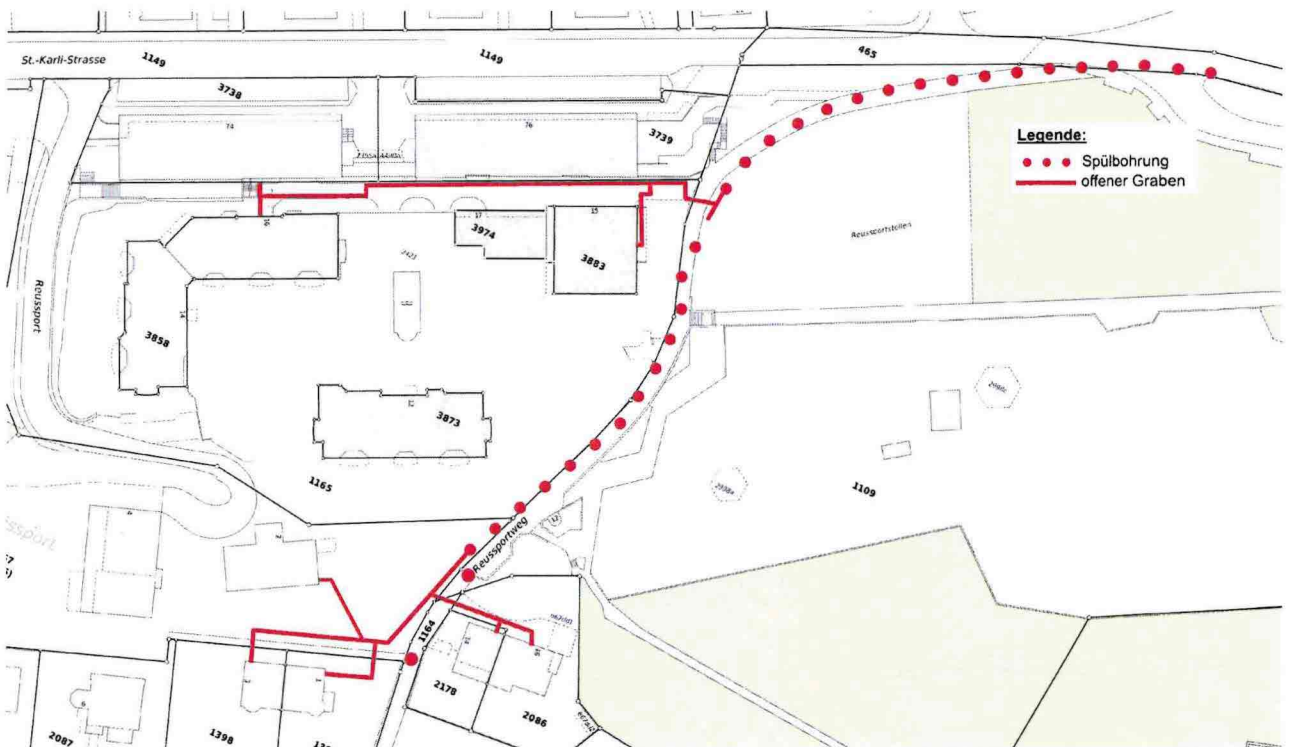

Wir bauen für Sie

Reussportweg – St.Karlistrasse Luzern

Wo

Erweiterung Fernwärme und Elektroleitungen

Was

13. Mai 2024

Baubeginn

5–6 Monate

Zeitspanne

ewl energie wasser luzern baut die erneuerbare Wärme in Luzern aus. Nun steht der Leitungsausbau für die Versorgung mit der umweltschonenden Wärme im eingezeichneten Gebiet (siehe Situationsplan) bevor. In diesen Zusammenhang werden auch Elektroleitungen und Beleuchtungskabel erneuert.