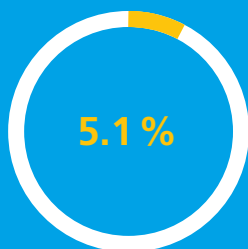

Wasserstrom