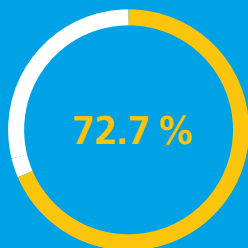

Auf diese Stromprodukte setzen unsere Kunden*

Naturstrom