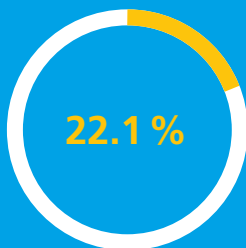

Auf diese Stromprodukte setzen unsere Kunden*

Mixstrom

*Kunden mit Stromverbrauch von weniger als 100'000 kWh pro Jahr.

827

Kunden werten ihre Stromqualität zusätzlich mit einem Solarstrom Zertifikat auf.

Stand: August 2019